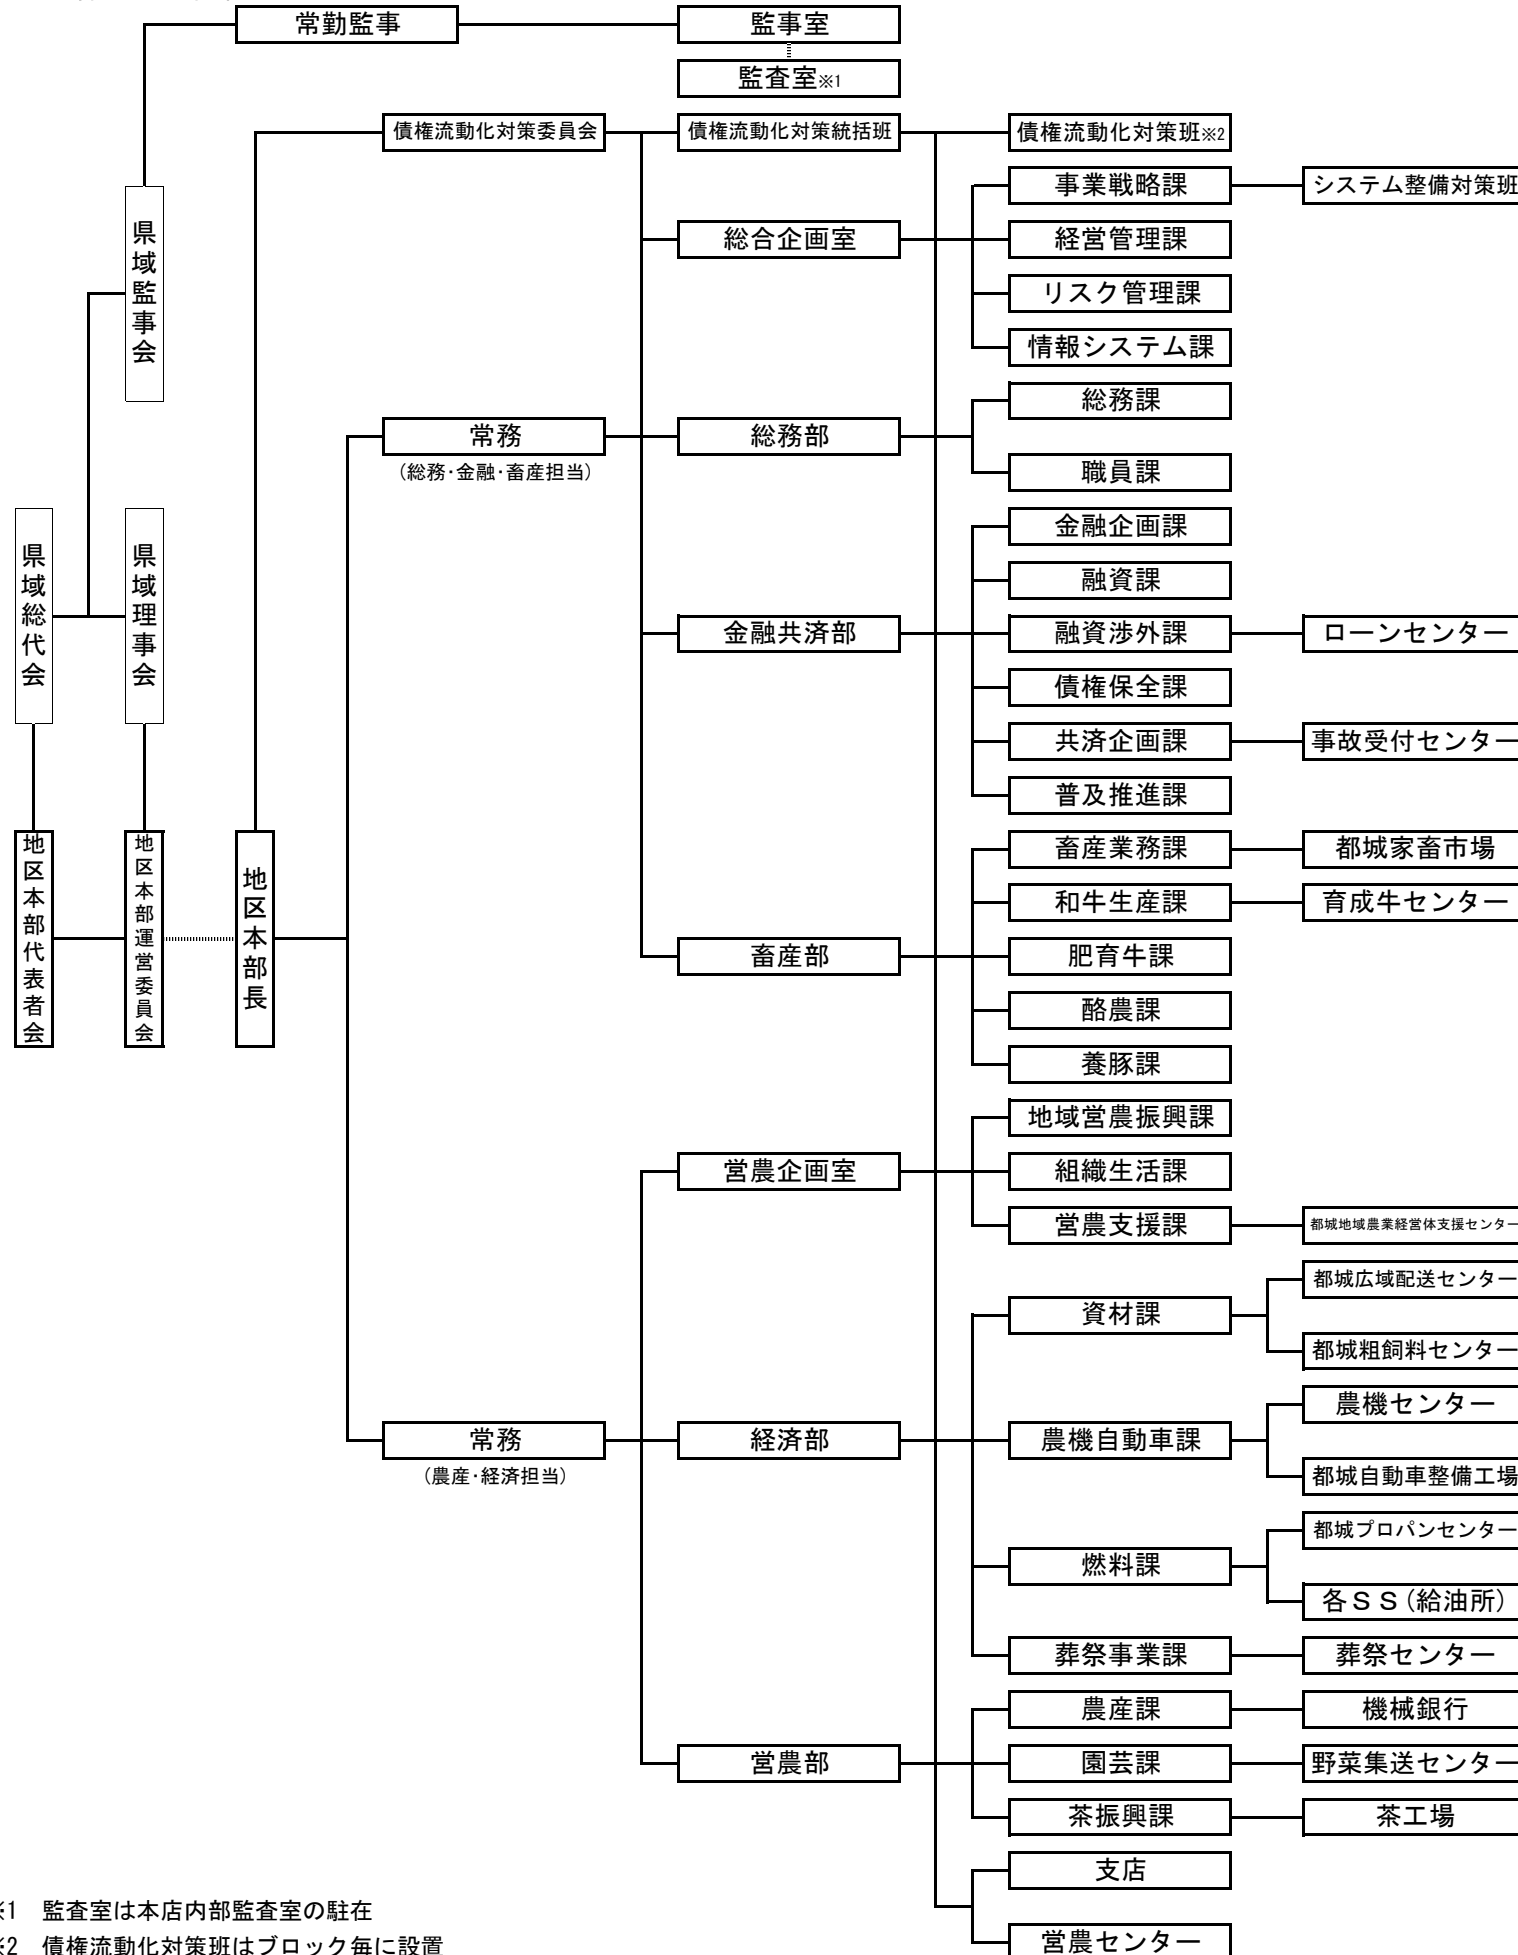

【令和6年度機構図】R6.4.1~

1. 都城地区本部

※1 監査室は本店内部監査室の駐在
 ※2 債権流動化対策班はブロック毎に設置

2. 支店・営農センター

3. SS(給油所)・農機センター

早鈴SS	中郷SS	有水SS
五十市SS	庄内SS	山田SS
沖水給SS	三股SS	高崎SS
インターSS朝霧	山之口SS	
志和池SS	高城SS	

都城中央農機センター	三股農機センター
都城南部農機センター	高崎農機センター
都城東部農機センター	
都城西部農機センター	
都城北部農機センター	