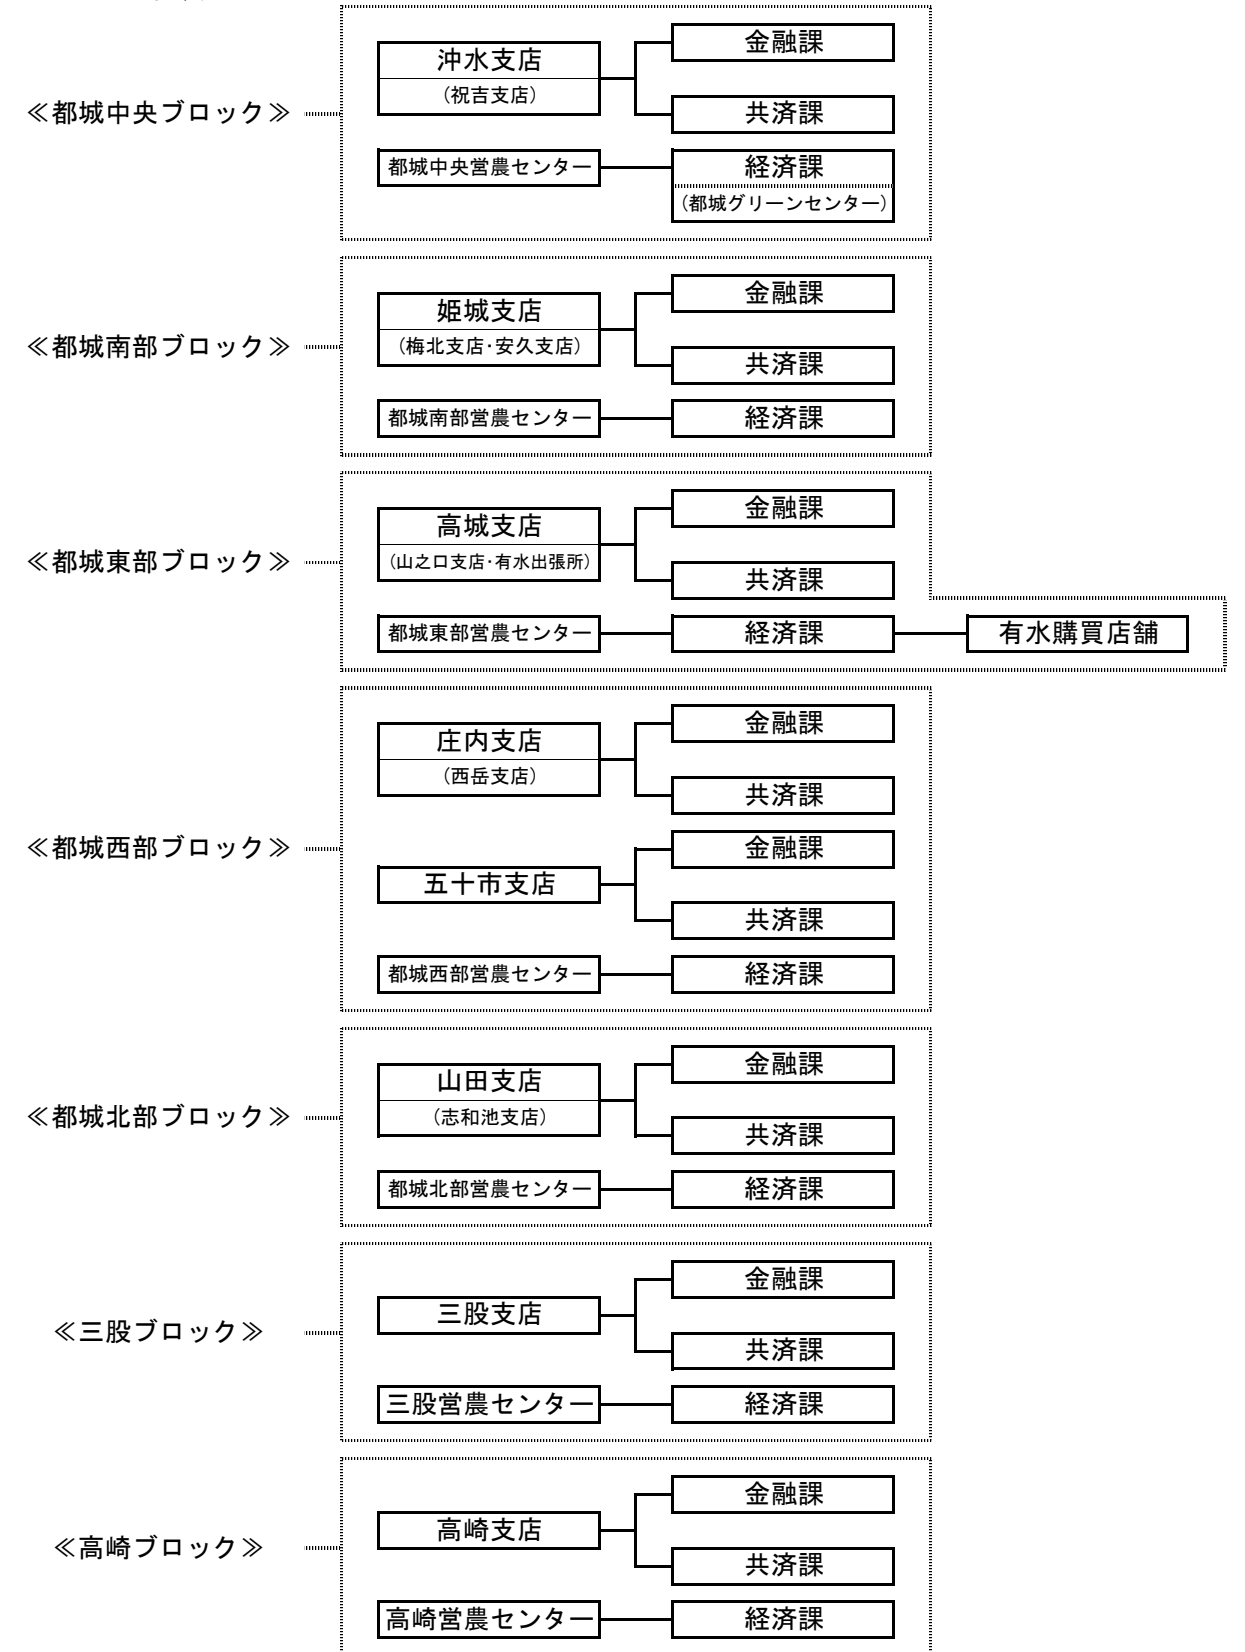

【令和6年度機構図】R6.4.1~

1. 都城地区本部

※1 監査室は本店内部監査室の駐在
 ※2 債権流動化対策班はブロック毎に設置

2. 支店・営農センター

3. SS(給油所)・農機センター

早鈴SS	中郷SS	有水SS
五十市SS	庄内SS	山田SS
沖水給SS	三股SS	高崎SS
インターSS朝霧	山之口SS	
志和池SS	高城SS	

都城中央農機センター	三股農機センター
都城南部農機センター	高崎農機センター
都城東部農機センター	
都城西部農機センター	
都城北部農機センター	