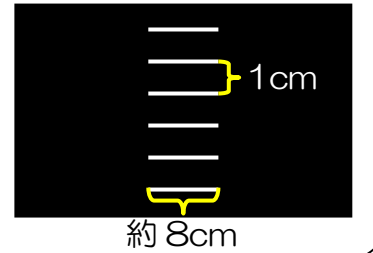

〈規格〉
 厚み：0.016mm
 幅（cm）：65・70・75
 長さ：400m
 芽出しスリット
 間隔1cm 幅約8cm

【スリット部イメージ】

※生分解マルチは受注生産品です。受注から納品まで約1ヶ月かかります。価格については、営農サポーターにお尋ね下さい。

ごぼう情勢

8月上旬現在、宮崎、群馬の2県による産地形成になっているなか、気温の上昇に伴い、土物類の需要が極端に減ってきたことと、群馬からの潤沢な出荷により、仲卸業者は在庫を抱えながらの苦しい販売となっております。（名古屋市場）